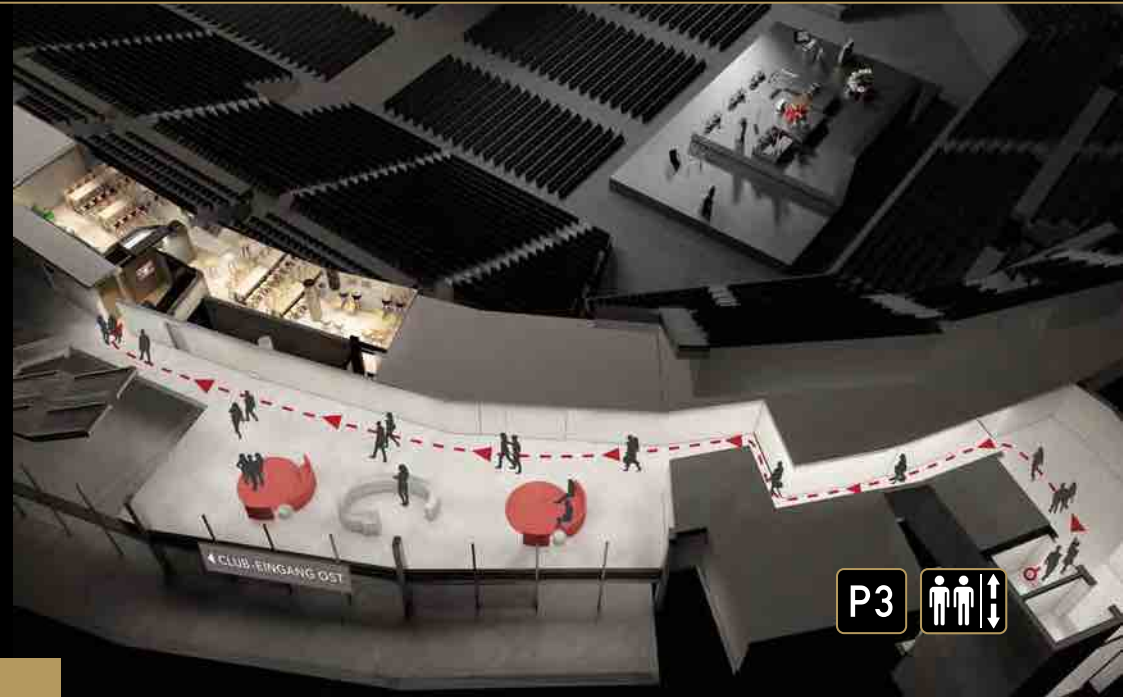

CIRCLE

DER WEG ZUR LOUNGE

Gäste, die zu Fuß den Weg zur LANXESS arena suchen, finden über den exklusiven Club-Eingang Ost direkten Zugang zur Arena und somit unmittelbar zur Circle Lounge.

Alle Gäste, die mit dem Auto anreisen, finden über das VIP Parkhaus P3 stressfrei und bequem Zugang zur Circle Lounge. Über das Parkhaus nutzen Sie bequem den Fahrstuhl direkt auf das Logen-Level auf dem sich die Circle Lounge befindet. Unsere Circle Clubmanager stehen Ihnen und Ihren Gästen bei allen Fragen und Wünschen mit absoluter Professionalität jederzeit zur Verfügung.

WILLKOMMEN
IM CIRCLE